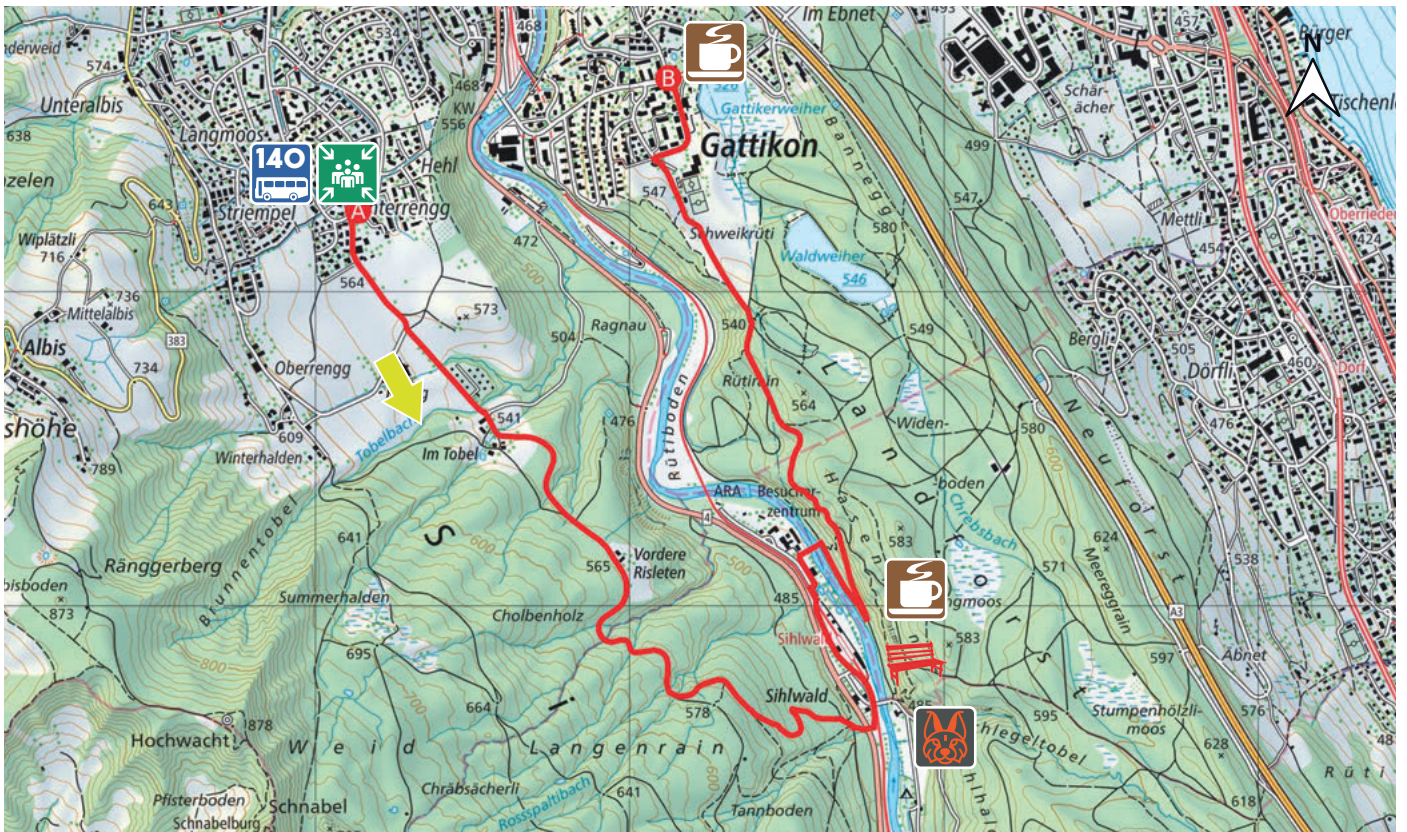

SIHLWALD WILDNISPARK

10

8800 THALWIL

6.2 km

m.ü.M.

Bushaltestelle Untereggen, Langnau a. A.

Bushaltestelle Untereggen

Wildnispark Sihlwald

Köllibeck Gattikon

Restaurant Sihlwald