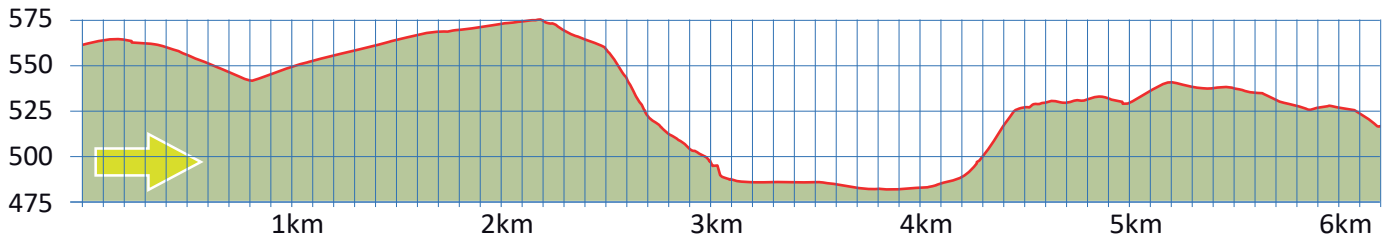

SIHLWALD WILDNISPARK

10

8800 THALWIL

6.2 km

m.ü.M.

Bushaltestelle Untereggen, Langnau a. A.

Bushaltestelle Untereggen

Wildnispark Sihlwald